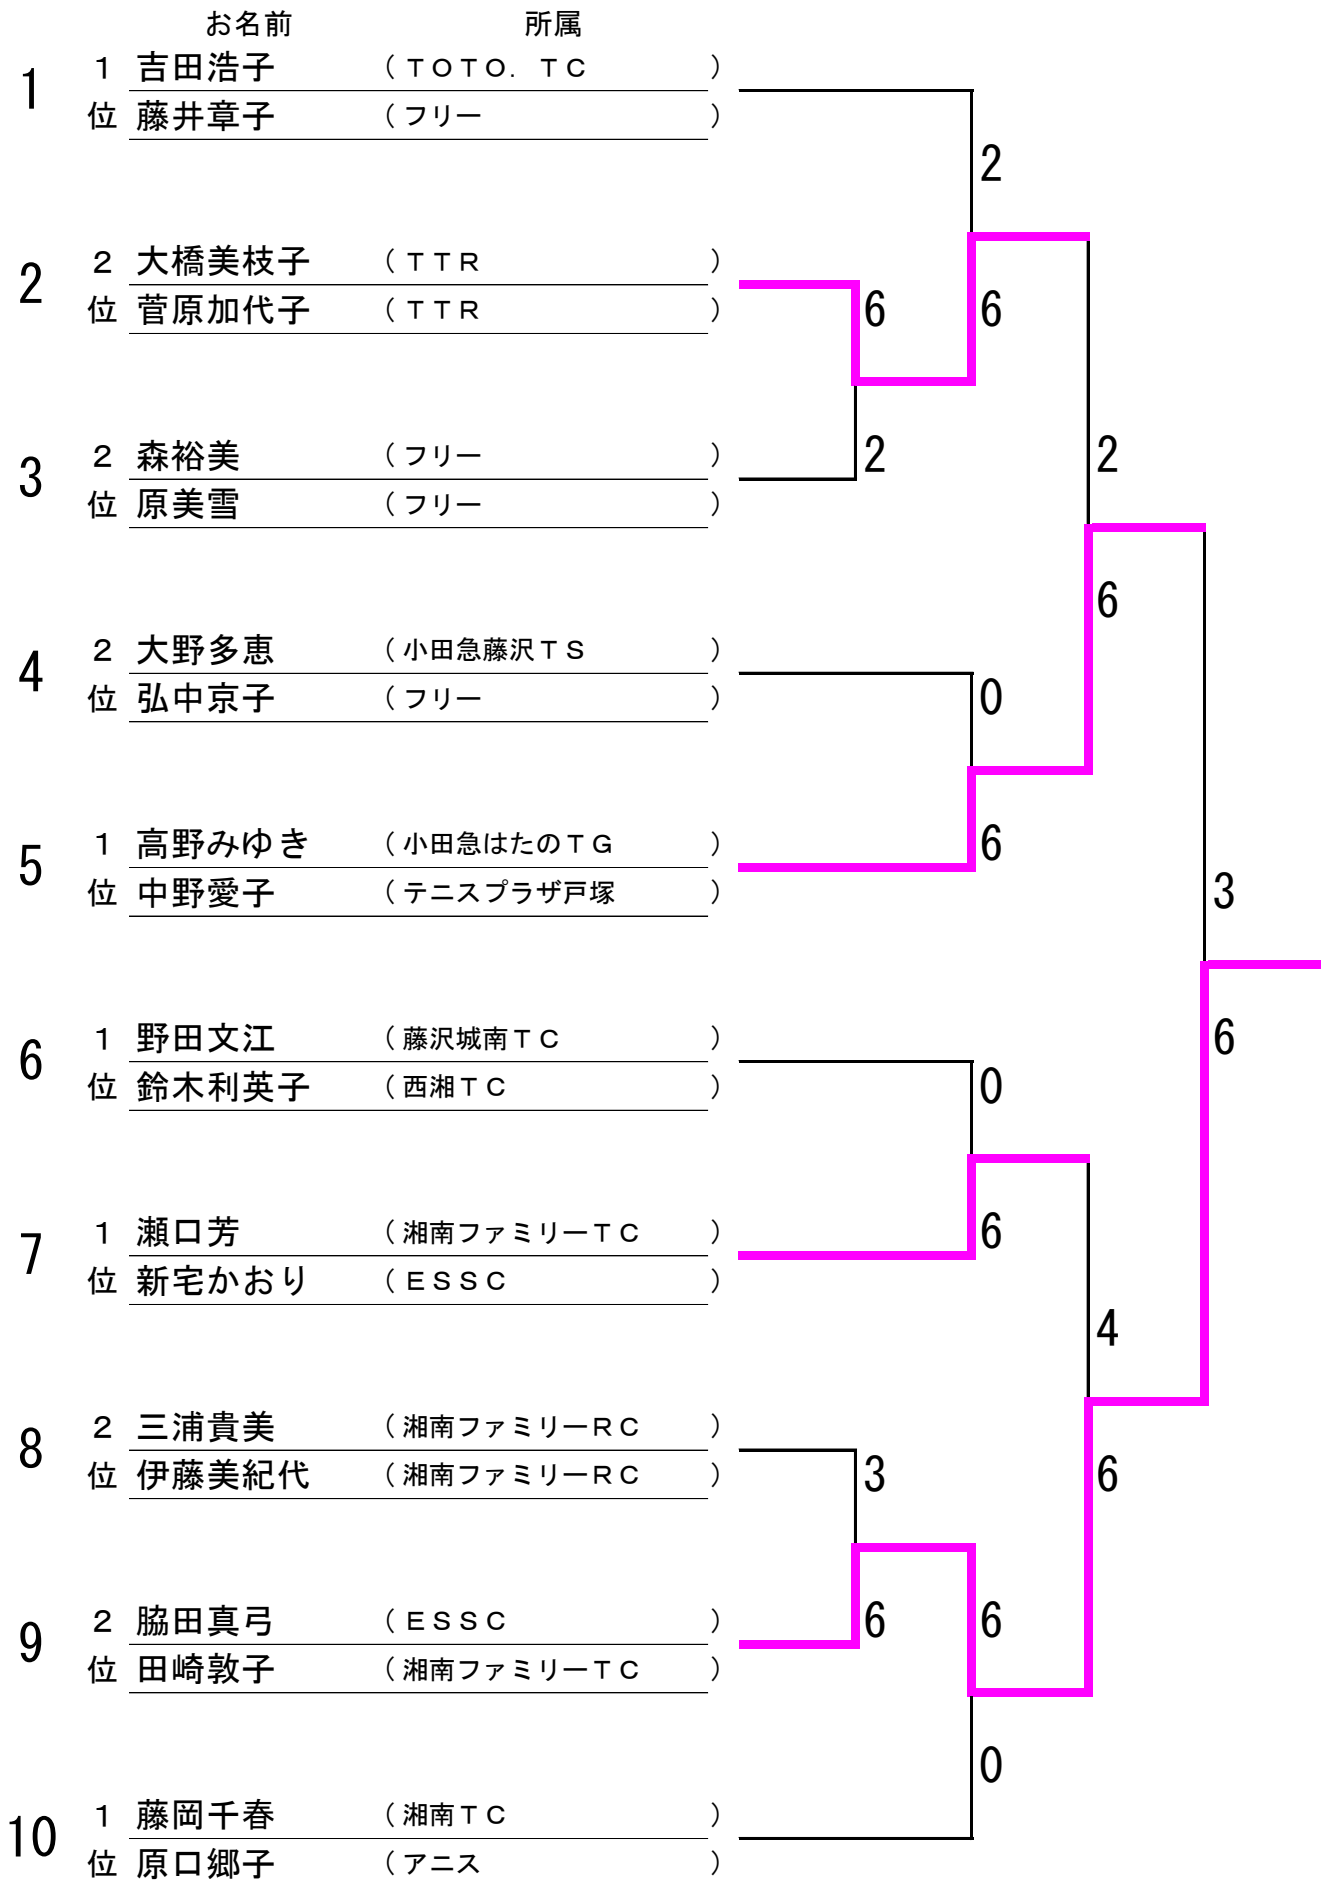

第115回 湘南ファミリー親睦月例会

平成16年7月12日(月)

[E]

	お名前	所属	1	2	3	4
1	高野みゆき 中野愛子	(小田急はたのTG) (テニスプラザ戸塚)		6-2	6-2	6-1
2	執行百合子 谷久米子	(湘南ファミリーRC) (湘南ファミリーRC)	2-6		2-6	0-6
3	脇田真弓 田崎敦子	(ESSC) (湘南ファミリーTC)	2-6	6-2		6-0
4	林仁美 磯田照美	(鶴沼平本GC) (ESSC)	1-6	6-0	0-6	

第 1 1 5 回 湘南ファミリー親睦月例会 A トーナメント

平成16年7月12日(月)